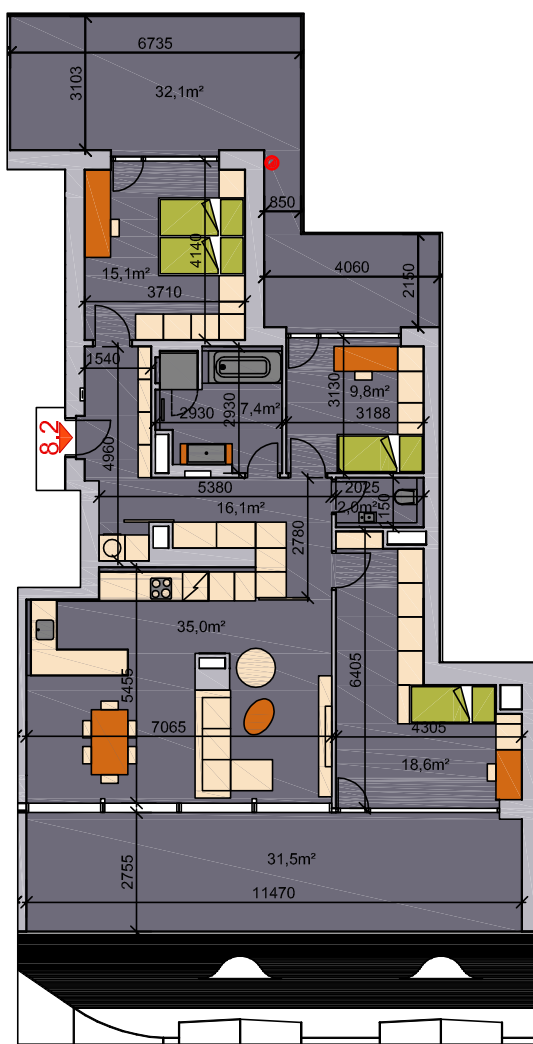

UNISTAV

BYTY KOTLÁŘSKÁ

8.NP.

4+kk

byť 8.2

plocha bytu: 104,0m²
 terasa: 31,5m² a 32,1m²
 sklepní kóje: 5,0m²

8.NP.