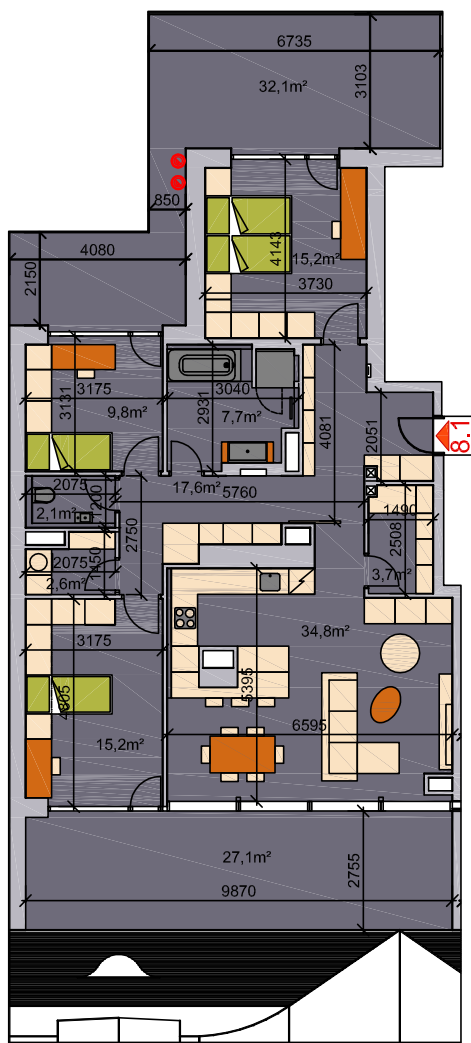

UNISTAV

BYTY KOTLÁŘSKÁ

8.NP. 4+kk byt 8.1

plocha bytu: 108,7m<sup>2</sup>  
 terasa: 27,1m<sup>2</sup> a 32,1m<sup>2</sup>  
 sklepní kóje: 2,9m<sup>2</sup> a 2,8m<sup>2</sup>

8.NP.