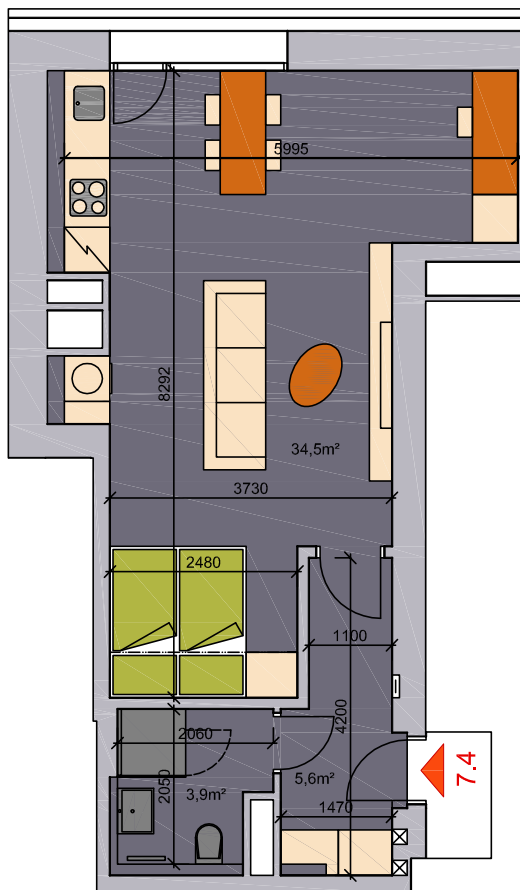

UNISTAV

BYTY KOTLÁŘSKÁ

7.NP.

1+kk

byt 7.4

plocha bytu: 44,0m<sup>2</sup>

44,0m<sup>2</sup>

sklepní kóje: 2,2m<sup>2</sup>

2,2m<sup>2</sup>

7.NP.