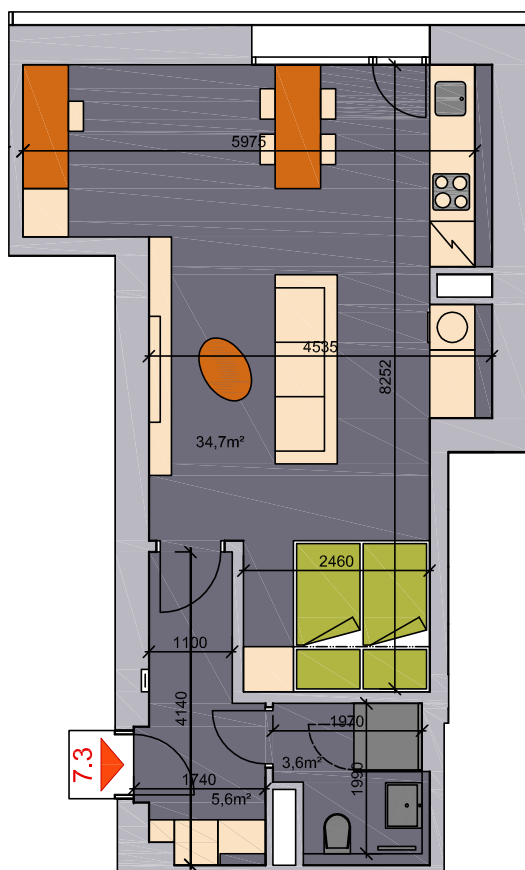

UNISTAV

BYTY KOTLÁŘSKÁ

7.NP. 1+kk byt 7.3

plocha bytu: 43,9m²

sklepní kóje: 2,0m²

7.NP.