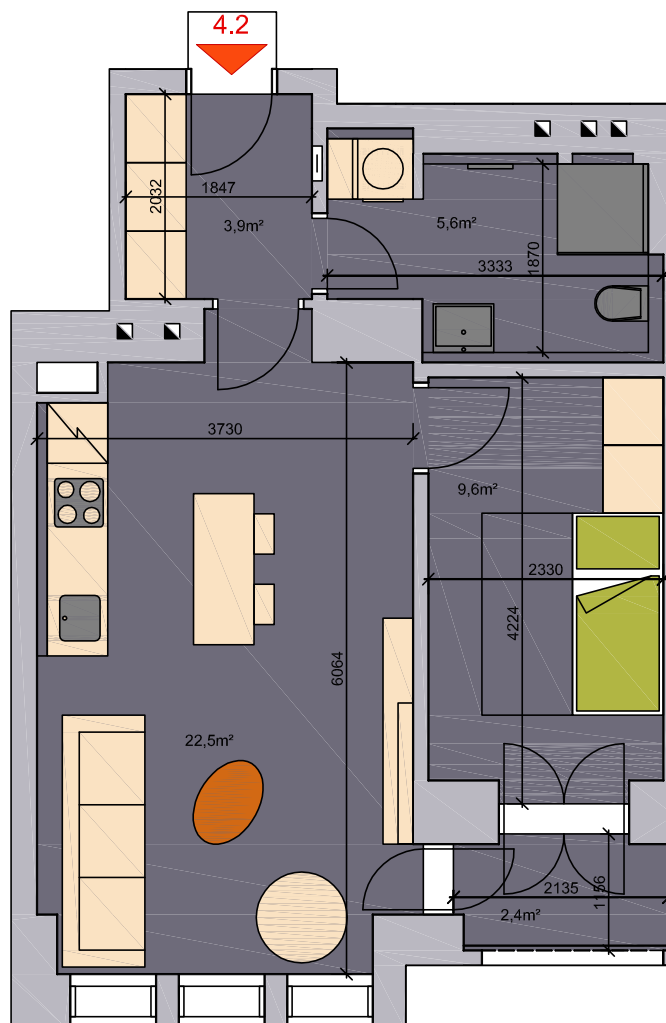

UNISTAV

BYTY KOTLÁŘSKÁ

4.NP. 2+kk byt 4.2

plocha bytu:	41,7m <sup>2</sup>
lodžie:	2,4m <sup>2</sup>
sklepní kóje:	2,1m <sup>2</sup>

4.NP.