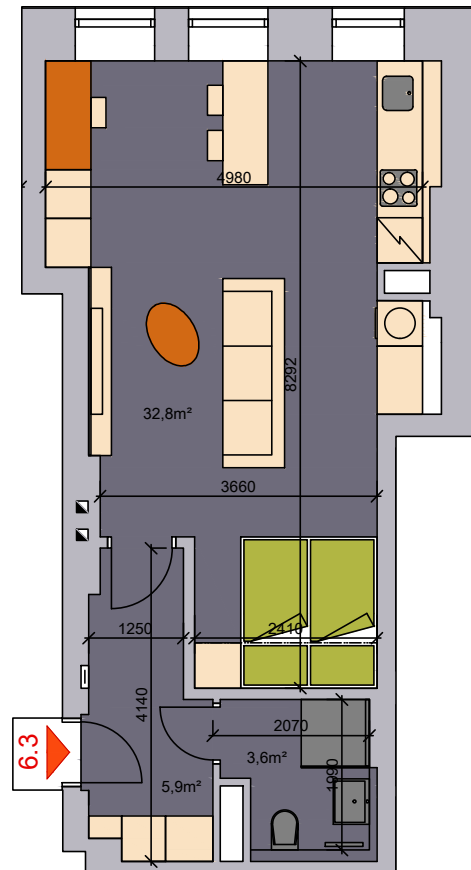

UNISTAV

BYTY KOTLÁŘSKÁ

6.NP. 1+kk byt 6.3

plocha bytu: 42,3m<sup>2</sup>

sklepní kóje: 3,9m<sup>2</sup>

6.NP.