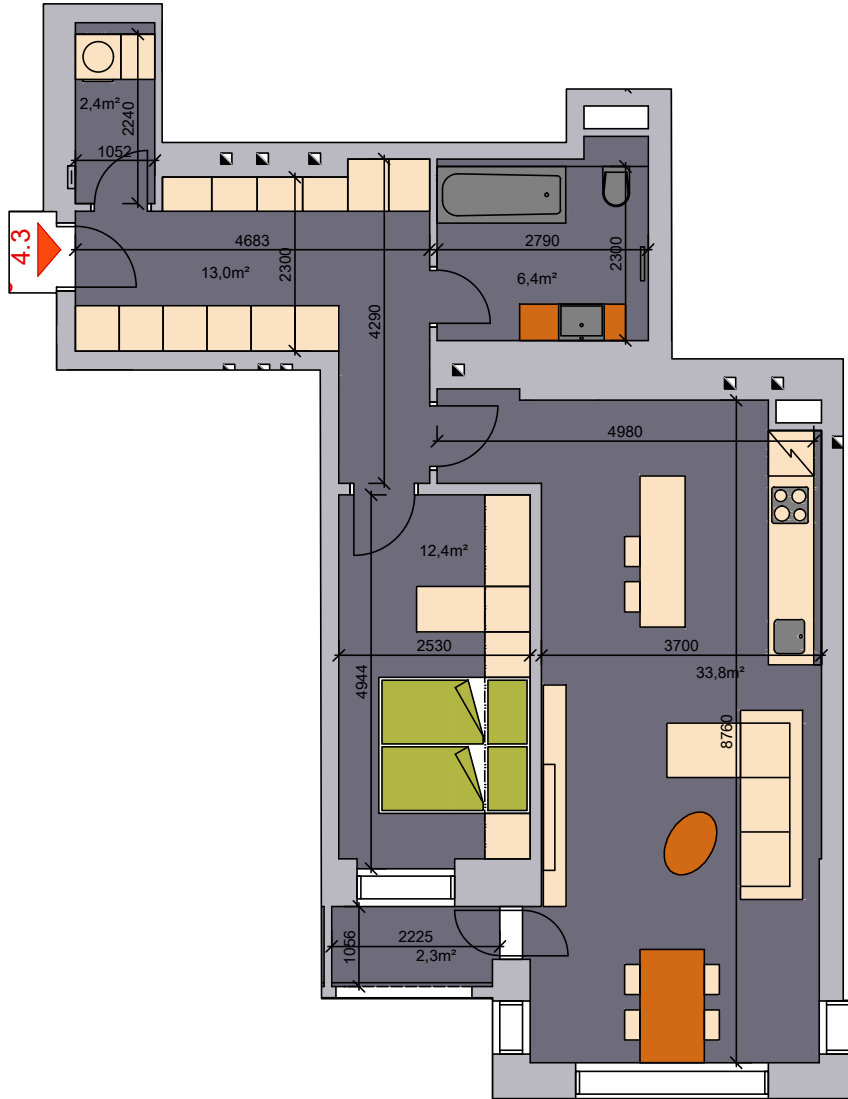

UNISTAV

BYTY KOTLÁŘSKÁ

4.NP. 2+kk byt 4.3

plocha bytu: 67,9m²
 lodžie: 2,3m²
 sklepní kóje: 3,3m²

4.NP.