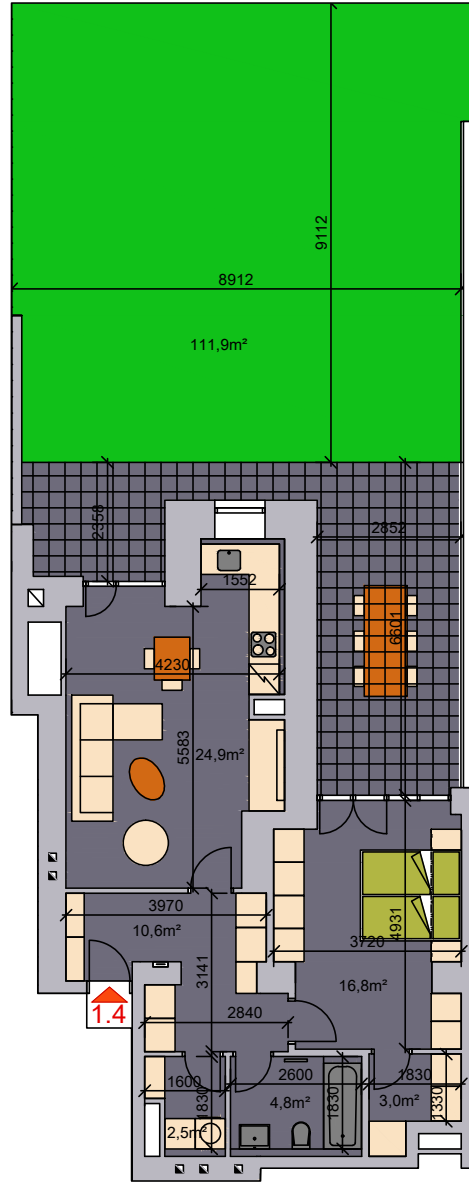

UNISTAV

BYTY KOTLÁŘSKÁ

1.NP.

2+kk

byť 1.4

plocha bytu: 62,5m²

62,5m²

střešní terasa: 111,9m²

111,9m²

sklepní kóje: 4,1m²

4,1m²

1.NP.